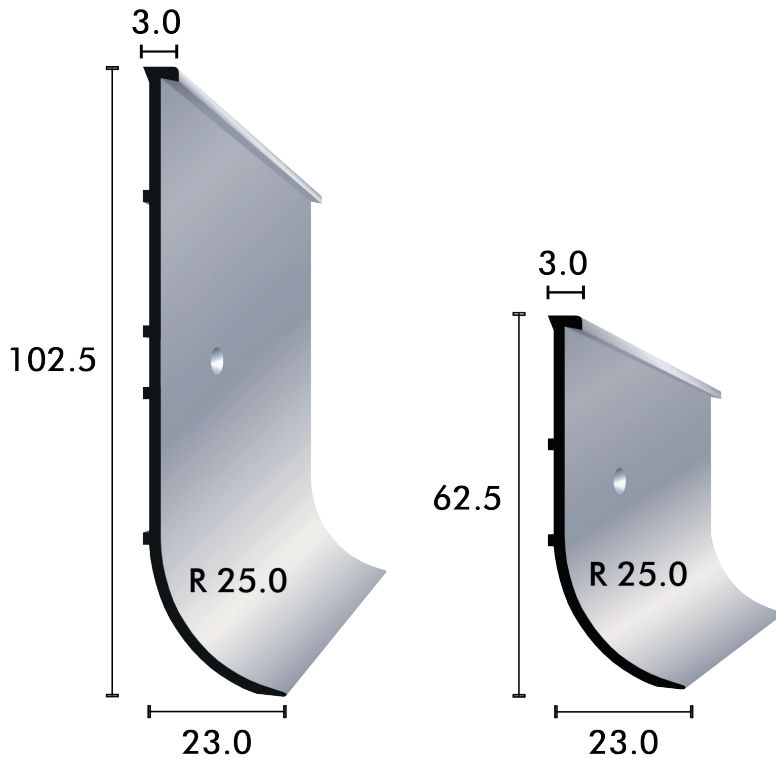

Basis für Hohlkehlsocle, gelocht
Base pour plinthe concave, percées

IHR PROBLEMLÖSER! VOTRE SOLUTION AU PROBLÈME!

- perfekt für einen Hohlkehlsocle
parfaite pour une plinthe concave
- keine Vorarbeiten an der Wand
pas de travaux préparatoires sur le mur
- einfaches hochziehen der Beläge
facilité à soulever les revêtements
- kleine Auflagepunkte
sans point d'appui
- alle 38 cm gelocht
poinçonné sur les 38 cm

Bestellungen per Fax | Commande par Fax 043 333 46 48

Bund Paquet	Art.-Nr. No art.	Bezeichnung Description	Farbe Couleur	Einheit Unité	m/Stk. m/pc.	m/Bund m/paquet
	99706 03-20	Basis für Hohlkehlsocle 62.5mm Base pour plinthe concave 62.5mm	silber argent	40.0 m	CHF 9.80	CHF 8.33
	99710 03-20	Basis für Hohlkehlsocle 102.5mm Base pour plinthe concave 102.5mm	silber argent	40.0 m	CHF 13.60	CHF 11.56